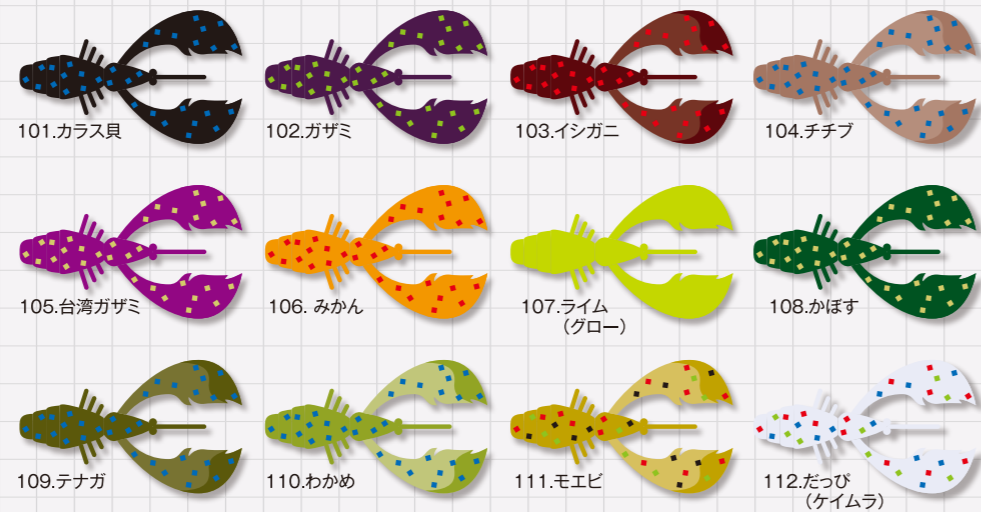

### Sen Claw 2.0inch

扇クロー2.0インチ

「ズル引き」+「ストップ」で  
甲殻類の威嚇フォームを演出。

- 大き過ぎず、小さ過ぎない、ベストサイズのクロー系ワーム。
- 団扇型の大きな爪の生み出す波動がターゲットを強力に誘引。
- 柔軟で伸縮性に優れたオリジナル樹脂材料を採用。
- 耐久性に優れ、歯の鋭い魚などにも食いちぎられにくくフックからのズレも軽減。
- ジグヘッドリグはもちろん、ラバージグなどとのコンビネーションも相性抜群!!

■サイズ:2.0inch  
全12色/5匹入り  
希望本体価格 ¥350

カラー	商品コード	カラー	商品コード
カラス貝	27761 7	ライム	27767 9
ガザミ	27762 4	かぼす	27768 6
イシガニ	27763 1	テナガ	27769 3
チチブ	27764 8	わかめ	27770 9
台湾ガザミ	27765 5	モエビ	27771 6
みかん	27766 2	だっぴ	27772 3

### My Shrimp 3.2inch

舞シュリンプ3.2インチ

多彩なロッドワークで舞い踊る  
「喰わせ」のストレート系シュリンプ!

- ピンポイント攻略での「喰わせ」を担う、シュリンプ系ワーム。
- 多彩なロッドワークにレスポンス良く可動するレッグパーツが、生命感あふれる波動を生み出し、ターゲットのバイトを誘発。
- 柔軟で伸縮性に優れたオリジナル樹脂材料を採用。
- 耐久性に優れ、歯の鋭い魚などにも食いちぎられにくくフックからのズレも軽減。
- ジグヘッドリグはもちろん、ラバージグなどとのコンビネーションも相性抜群!!