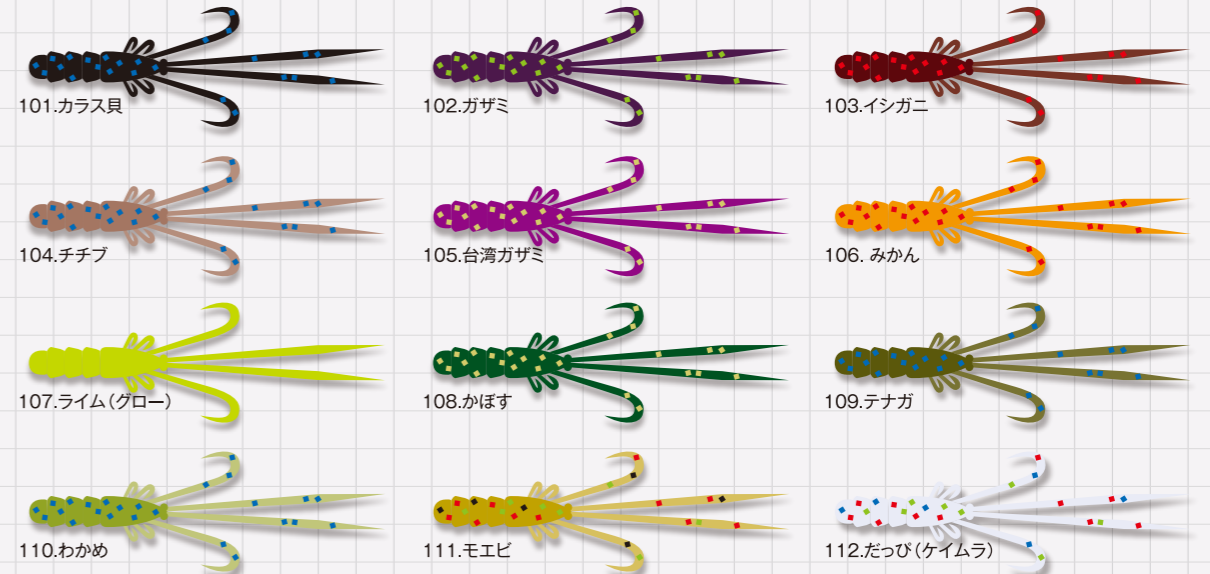

※原寸大製品イメージです。

TESTER'S NOTE

異なる個性を持つ3つのアイテムが、
あらゆるコンディションのチヌを攻略!

Daisuke Kouno 河野 大輔

それぞれ特徴の異なる『躍ハゼ』『扇クロー』『舞シュリンプ』。ワミングでの「ライトブリームゲーム」において、私の中では「三神器」と言っても過言でない、頼りになるワームです。『躍ハゼ』は、3.5g前後の『BM.』シリーズと組み合わせで常用する「攻めの一手」。アベレージサイズが25~35cm前後のキビレ攻略や小中規模河川などで使用します。『扇クロー』は、その存在感から一発大型狙いや

大規模河川など、広範囲をズル引きなどでボトムから極力離さないアプローチが得意です。5.0g以上の『BM.』シリーズと組み合わせで使用「頼れる大型サーチャー」といった感じです。『舞シュリンプ』は、サイトフィッシングや、インレットおよびブレイクエッジなど、絞込んだピンスポットでの喰わせを担う「決めの一手」として、主に3.5g以下の『BM.』シリーズとのコンビネーションで持ち味を發揮します。それぞれの特徴を把握し、それらの持つポテンシャルを引き出して使用すれば、あらゆるコンディションのターゲットのバイトを誘発できる優れたワームたちです。